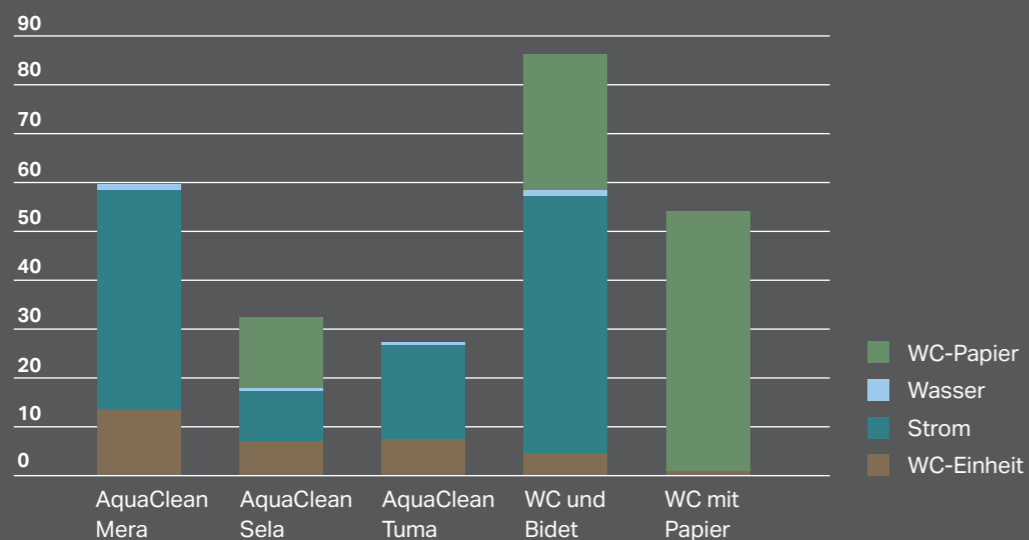

GEBERIT AQUACLEAN DUSCH-WCS IM VERGLEICH ZU HERKÖMMLICHEN TOILETTEN MIT WC-PAPIER UND BIDET

Die Grafik zeigt die Umweltbelastung, bewertet nach der IMPACT World+ Methode.

2. PO-DUSCHEN REDUZIERT HOLZVERBRAUCH