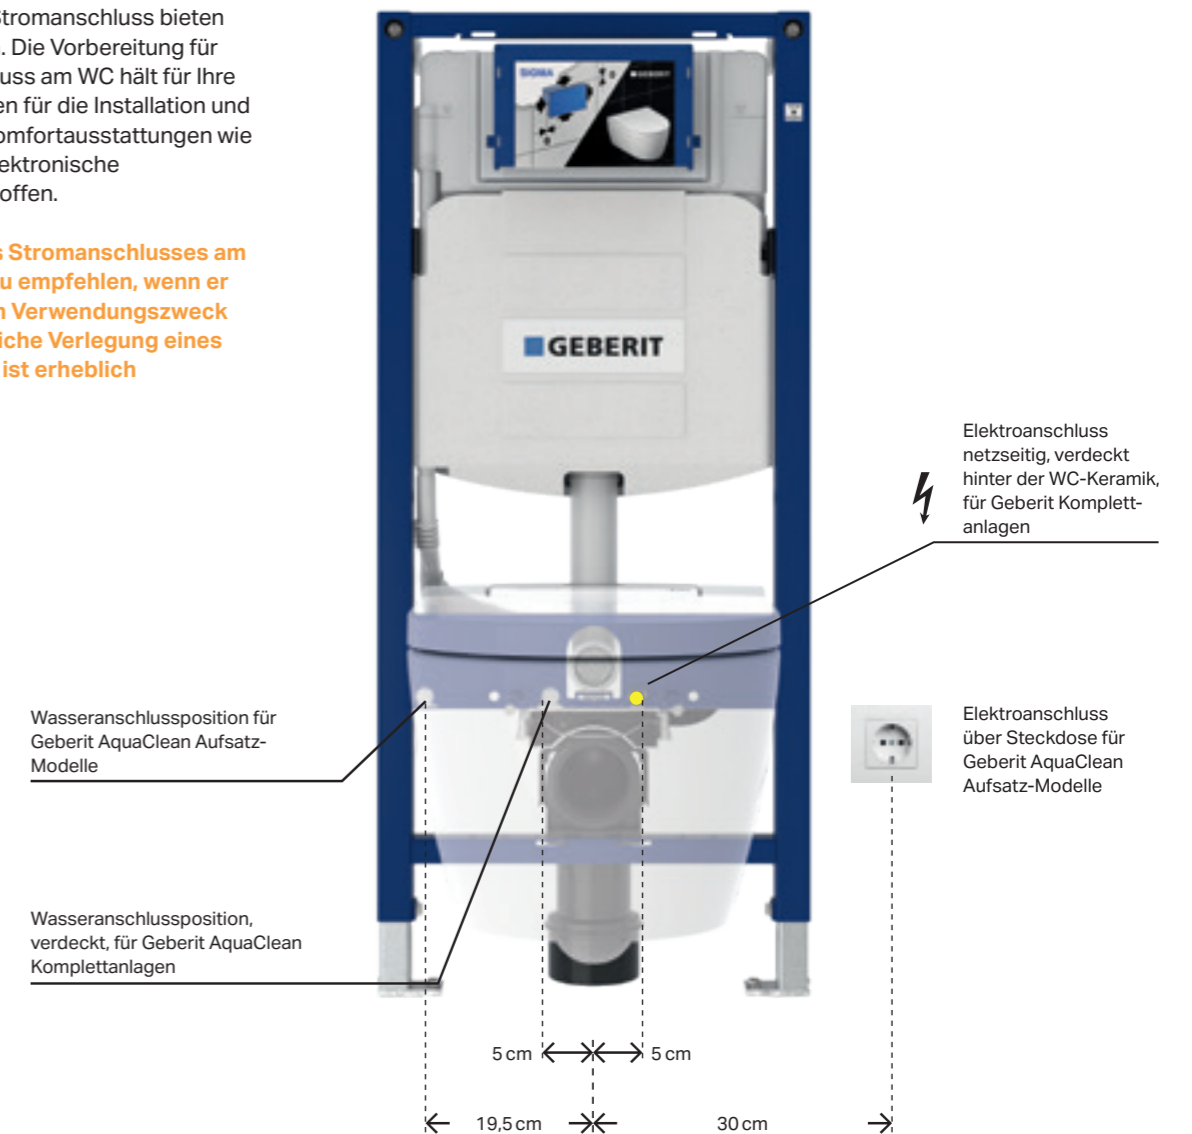

LÖSUNGEN FÜR JEDE BAUSITUATION

MODERNES BAD

IN WENIGEN STUNDEN

Es gibt kaum eine Bausituation, in der sich die Geberit AquaClean Dusch-WCs nicht installieren lassen. Sie benötigen lediglich einen Strom- und einen Wasseranschluss.

Moderne WCs mit Stromanschluss bieten mehr Möglichkeiten. Die Vorbereitung für einen Elektroanschluss am WC hält für Ihre Kunden alle Optionen für die Installation und Nachrüstung von Komfortausstattungen wie Dusch-WCs oder elektronische Betätigungsplatten offen.

Die Einplanung des Stromanschlusses am WC ist auch dann zu empfehlen, wenn er aktuell noch keinen Verwendungszweck hat – Die nachträgliche Verlegung eines Stromanschlusses ist erheblich aufwändiger.