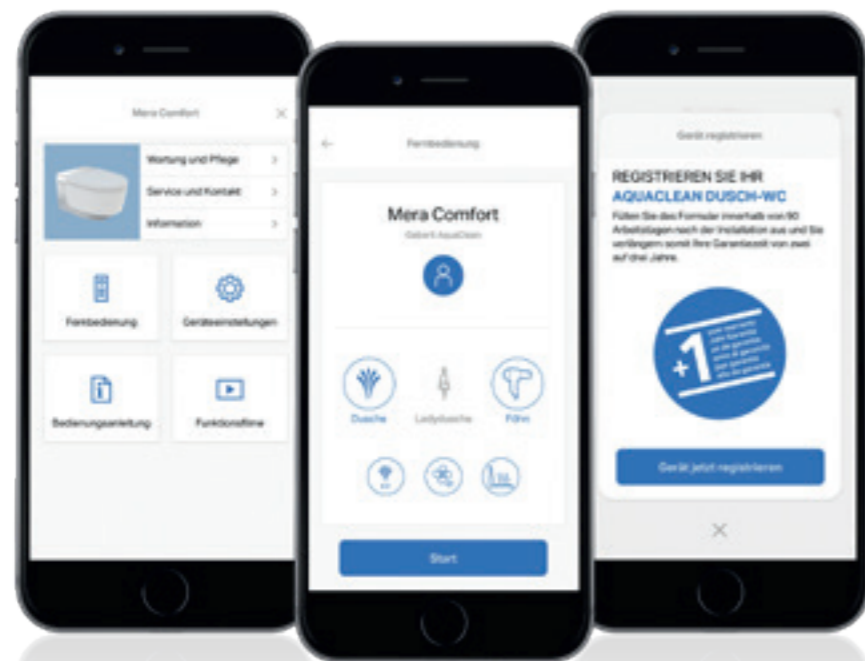

DIGITALE UNTERSTÜTZUNG

MEHR FLEXIBILITÄT FÜR SIE

Die Geberit Home App macht das Smartphone zur Fernbedienung für AquaClean Dusch-WCs. Sämtliche Funktionen sind über die App ausführ- und speicherbar. Zudem gelangen Software-Updates schnell und einfach. Die in der App abrufbaren Kurzvideos liefern geniale Tipps und Tricks zur Wartung und Pflege.

VERLÄNGERTE GARANTIELEISTUNG

Ab dem Zeitpunkt der Installation bietet Geberit standardmäßig eine zweijährige Endkundengarantie. Sofern das Produkt von einem Sanitärfachbetrieb installiert und registriert wurde, verlängert Geberit die Garantiezeit um ein Jahr. Registrieren Sie dafür einfach das von Ihnen erworbene Modell unter www.geberit-aquaclean.at/garantie oder senden Sie die mitgelieferte Garantiekarte innerhalb von 90 Werktagen ab dem Installationsdatum an Geberit.

BEQUEM VON ZUHAUSE AUS

Von Zuhause aus ein Service-Erlebnis? Gelingt jetzt dank der einzigartigen Dusch-WC Fernwartung. Das Geberit Support-Team greift im Servicefall mit Ihrer Erlaubnis über das Smartphone aus der Ferne auf Ihr Dusch-WC zu und führt einen ferngesteuerten Service durch.

Nebst der Bedienung der AquaClean Dusch-WCs lässt sich auch die Geräteregistrierung einfach via Smartphone durchführen.
←

EINZIGARTIGER
SERVICE AUS DER
FERNE